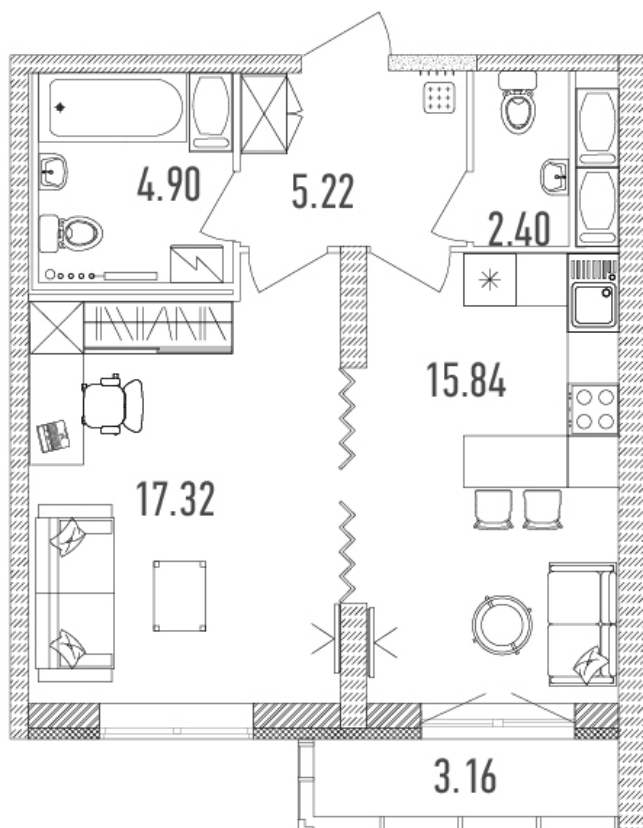

1 КОМНАТНАЯ КВАРТИРА №15Д

Планировка:

Расположение на этаже:

Расположение в доме:

Обзор квартиры в 3D:

Секция: 5

Этаж: 5 / 23

Высота потолка: 2,74 м²

Общая площадь: 47,26 м²

Стоимость: 5 671 200 руб.

Цена за м²: 120 000 руб.