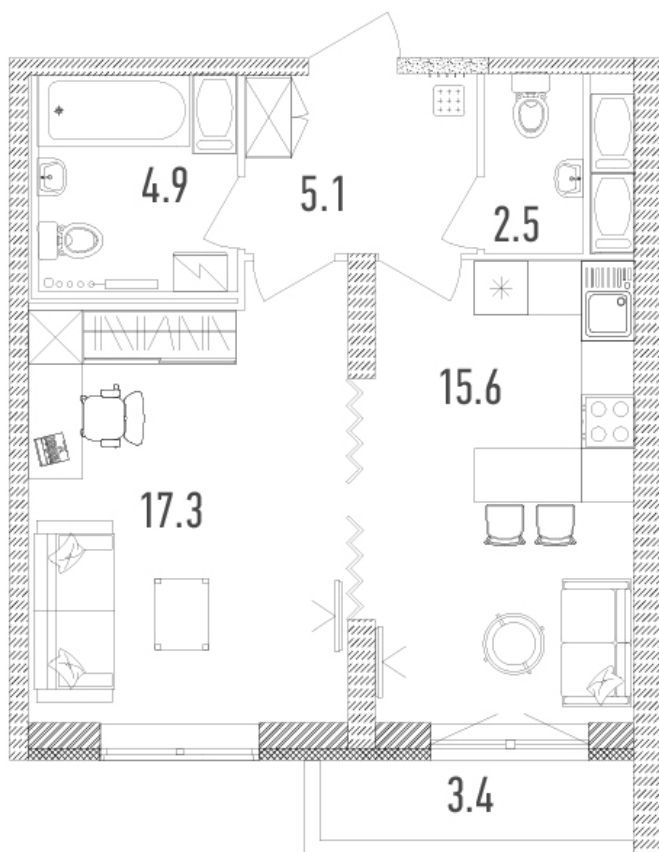

## 1 КОМНАТНАЯ КВАРТИРА №67Б

Планировка:

Расположение на этаже:

Расположение в доме:

Обзор квартиры в 3D:

Секция: 2

Этаж: 14 / 23

Высота потолка: 3,04 м<sup>2</sup>

Общая площадь: 47,10 м<sup>2</sup>

Стоимость: 7 536 000 руб.

Цена за м<sup>2</sup>: 160 000 руб.