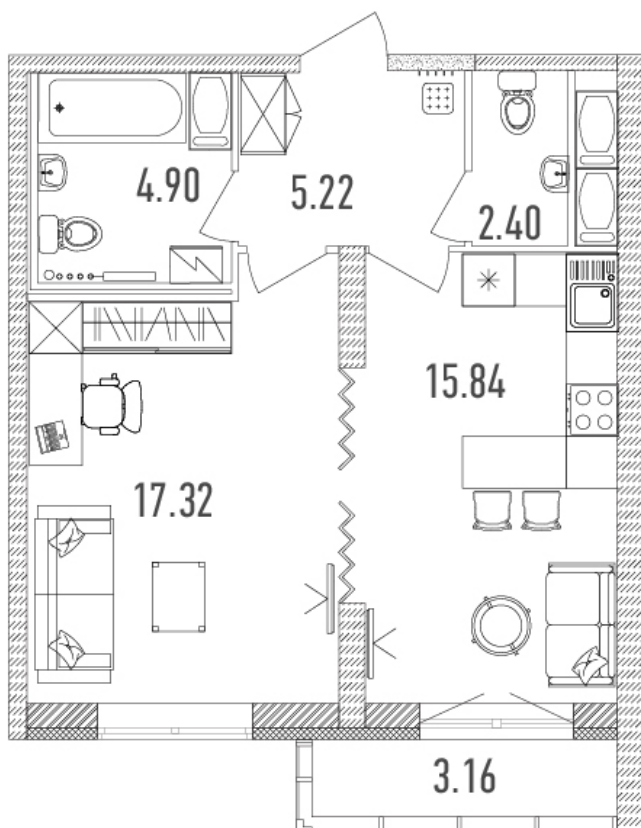

## 1 КОМНАТНАЯ КВАРТИРА №49Б

Планировка:

Расположение на этаже:

Расположение в доме:

Обзор квартиры в 3D:

Секция: 2

Этаж: 11 / 23

Высота потолка: 2,74 м<sup>2</sup>

Общая площадь: 47,26 м<sup>2</sup>

Стоимость: 6 380 100 руб.

Цена за м<sup>2</sup>: 135 000 руб.