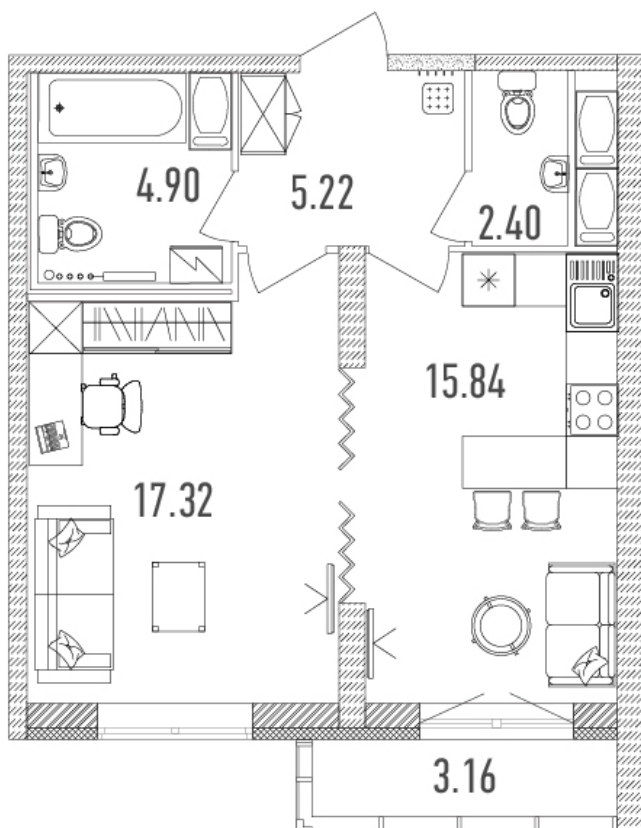

1 КОМНАТНАЯ КВАРТИРА №31Б

Планировка:

Расположение на этаже:

Расположение в доме:

Обзор квартиры в 3D:

Секция: 2

Этаж: 8 / 23

Высота потолка: 2,74 м²

Общая площадь: 47,26 м²

Стоимость: 6 380 100 руб.

Цена за м²: 135 000 руб.